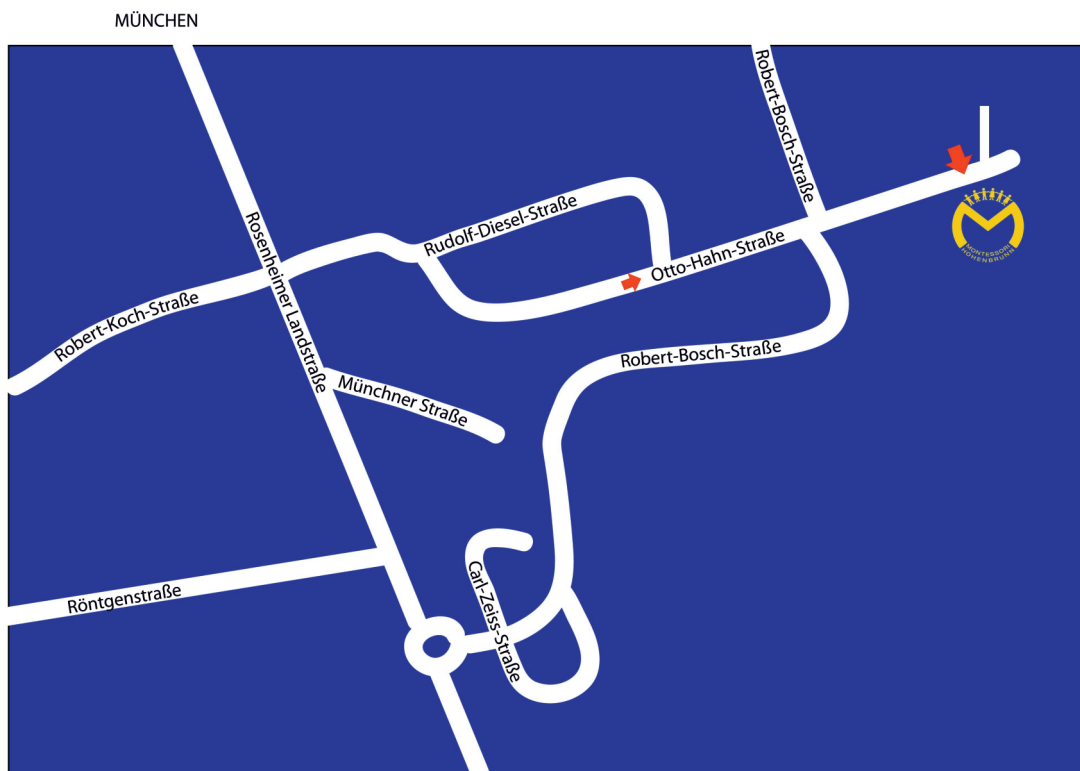

Montessorischule Hohenbrunn
Otto-Hahn-Straße 36
85521 Riemerling

Telefon: 089 / 60 86 47 - 0
Telefax: 089 / 60 86 47 - 19

Das Büro erreichen Sie telefonisch Montags mit
Donnerstags von 8.00 bis 11.00 Uhr.

So finden Sie uns

S-Bahn: Linie 7, Bahnhof Ottobrunn
20-Minuten-Takt, ca. 15 min. Fußweg

MVV-Bus 241, Riemerling, Otto-Hahn-Straße
Nur wenige Verbindungen werktags

MVV-Bus 210, Riemerling, Rudolf-Diesel-Straße
ca. 10 Minuten Fußweg

A 99

Autofahrern können wir leider kaum Parkplätze bieten. Der Bereich unmittelbar vor der Schule muss unbedingt für die Schulbusse und als Feuerwehranfahrt frei bleiben. Also bitte weiträumig in der Umgebung parken und ein Stück zu Fuß gehen!